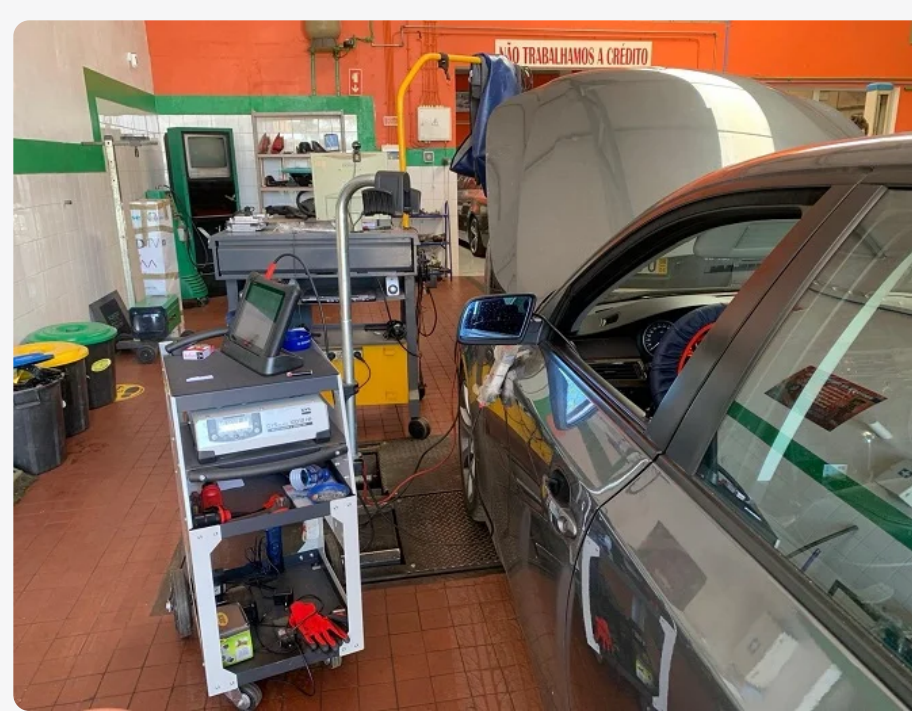

QUALQUER PROBLEMA

PEÇAS USADAS MERCEDES E BMW