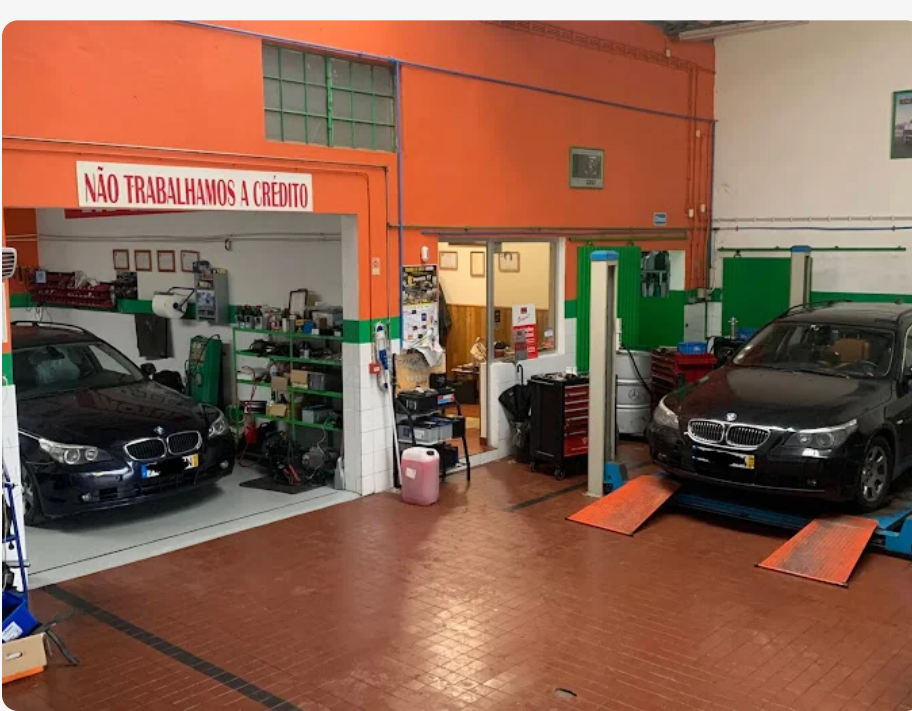

QUALQUER PROBLEMA

PEÇAS USADAS MERCEDES E BMW